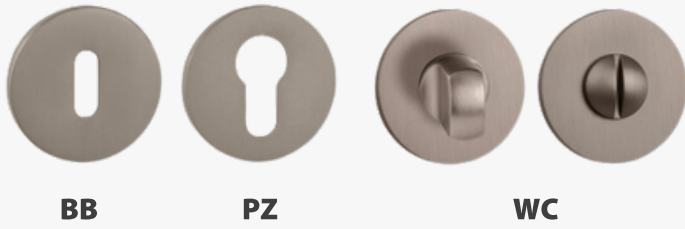

WC s ukazovateľom

cena v € s DPH

cena v CZK bez DPH

Rozety - R S6 NIM

BB

PZ

WC

Rozety - R S6 CIM