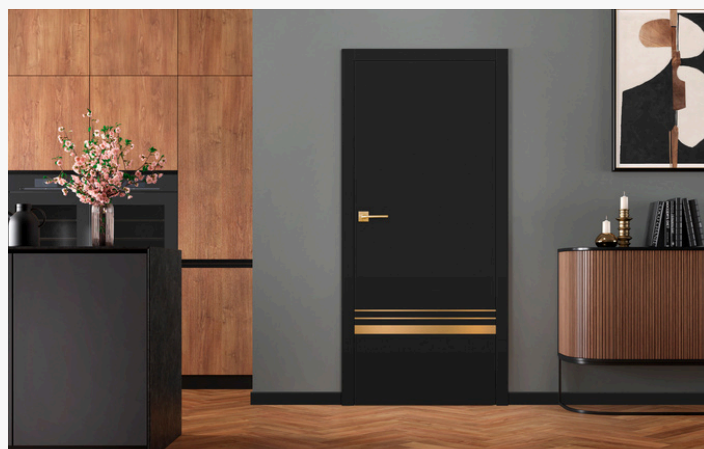

Hit
23,00 € / 490,00 Kč

Prima
17,00 € / 370,00 Kč

PREMIUM/CPL

	65-180 mm	180-300 mm
falcové	235 € 4700 Kč	255 € 5200 Kč
bezfalcové	345 € 7000 Kč	360 € 7400 Kč

uvedená cena je vrátane rozety /bb,pz,wc/

PREMIUM